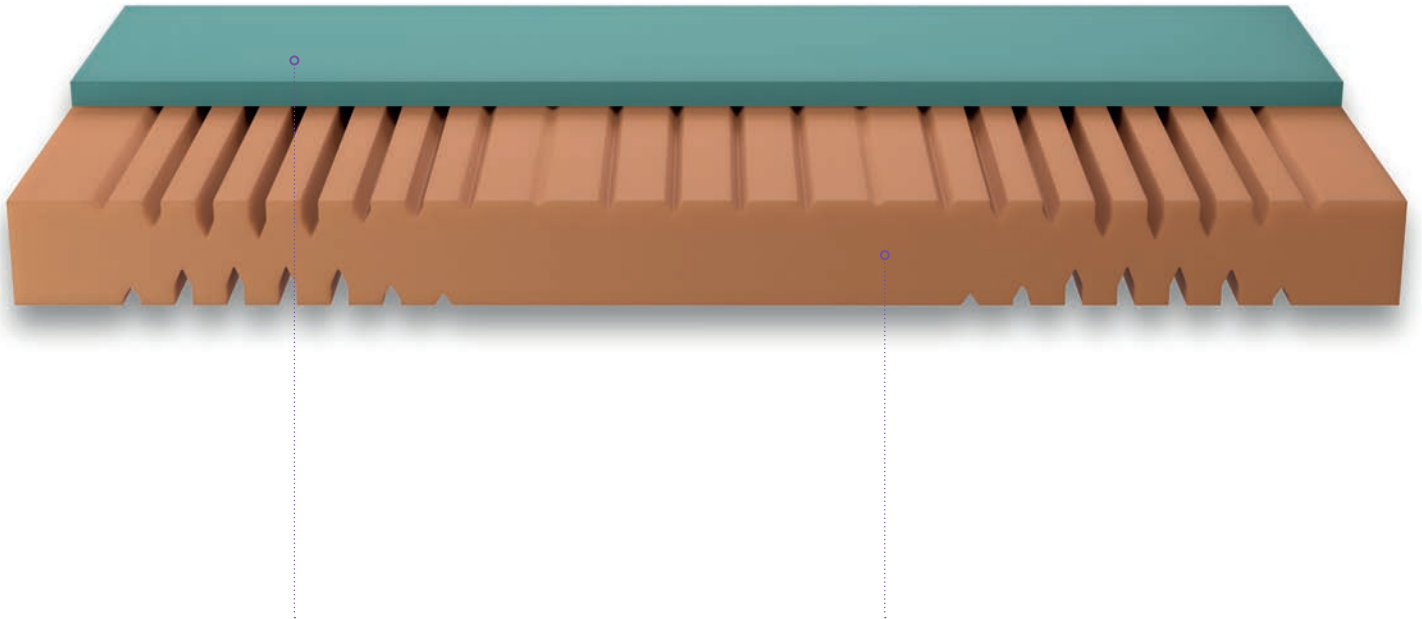

GELTEX® Comfort Plus

GELTEX® NEXT Comfort Foam 4 cm
GX43060

GELTEX® NEXT Support Foam 16 cm
Medium : GX43090
Firm : GX43120

ARGUMENTS DE VENTE

- GELTEX® NEXT soulage la pression, soutient le corps et régule le climat
- GELTEX® NEXT soutient le corps de manière optimale grâce à un zonage correct et une bonne zone des épaules
- GELTEX® NEXT dissipe l'excès de chaleur corporelle plus rapidement, favorisant un endormissement plus rapide et une meilleure nuit de sommeil réparatrice
- la structure à cellules ouvertes assure une bonne respirabilité, garantissant ainsi un climat de sommeil idéal
- la couche de confort supplémentaire en GELTEX® NEXT Comfort Foam offre un soulagement supplémentaire de la pression pour tout le corps, quelle que soit la position de sommeil